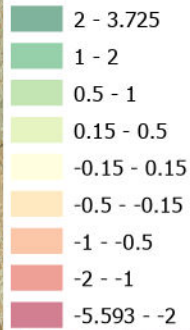

Dinas Dinlle, Gwynedd

Legend

DinasDinlle_Differe

Value

25 12.5 0 25 50 75 100

 Meters